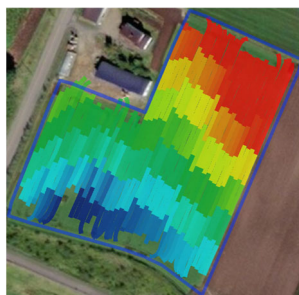

Farmer Coreは

Trimble Ag Softwareに

リニューアルされます！

• Trimble Ag Software-Data

作業データの閲覧と出力・AB線や境界線の編集に特化した
エントリーレベルのライセンス

• Trimble Ag Software-Operations

上記に加え、輪作の設定やコスト計算まで行うことができる
アドバイスライセンス

15日無料トライアルが再開されました