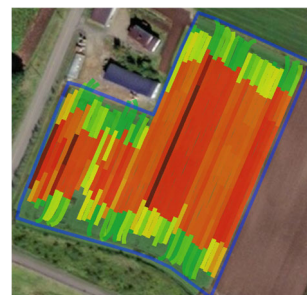

Farmer Coreは

Trimble Ag Softwareに

リニューアルされます！

• Trimble Ag Software-Data

作業データの閲覧と出力・AB線や境界線の編集に特化した
エントリーレベルのライセンス

• Trimble Ag Software-Operations

上記に加え、輪作の設定やコスト計算まで行うことができる
アドバイスライセンス

15日無料トライアルが再開されました