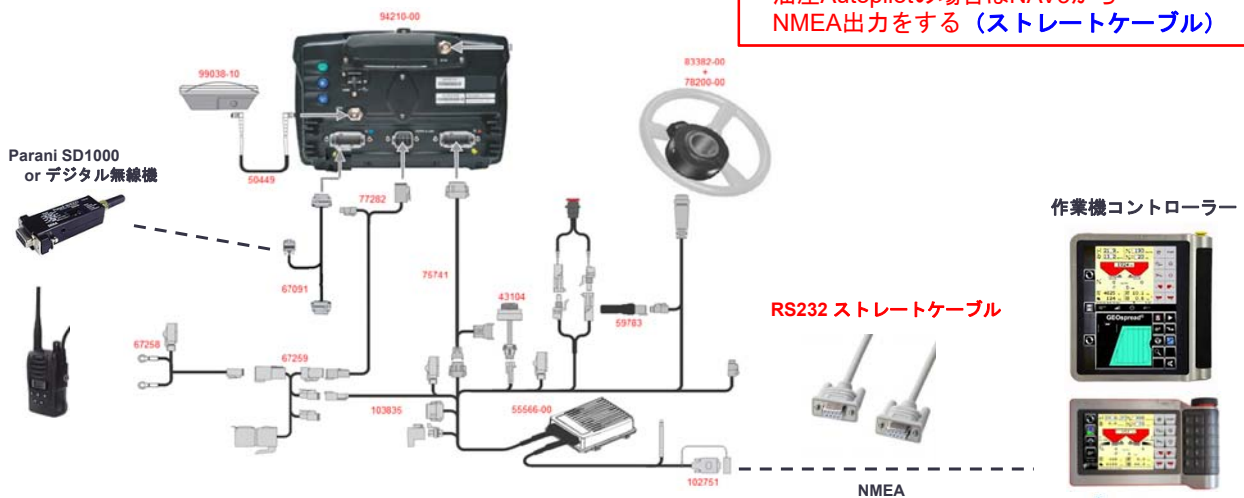

CFX-750: NMEA出カケーブルリング

CFX-750:NMEA出カケーブルリング

- EZ-Pilot /RTK+自動操舵

TRANSFORMING THE WAY THE WORLD WORKS

CFX-750:NMEA出力ケーブルリング

- EZ-Pilot / マニュアルガイダンス

注意：CFXのみクロスケーブルが必須！

TRANSFORMING THE WAY THE WORLD WORKS

Trimble

CFX-750:NMEA出力ケーブルリング

- 油圧Autopilot / RTK + 自動操舵

注意：
油圧Autopilotの場合はNAV3から
NMEA出力をする（ストレートケーブル）

TRANSFORMING THE WAY THE WORLD WORKS

Trimble