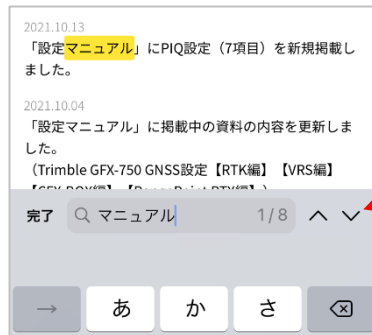

サポートサイト内 全文検索方法

iPhoneの場合

Safari

Google chrome

サポートサイト内 全文検索方法

Androidの場合

Google chrome

検索のコツ

- ・ 検索できる文字は完全一致です

良い例：「AB線」「蛇行」「エラー」
→関連する項目がヒットしやすい

悪い例：「AB線の引きかたが知りたい」
→まったく同じ文字列しかヒットしない

矢印をタップして次の文字に移動できます