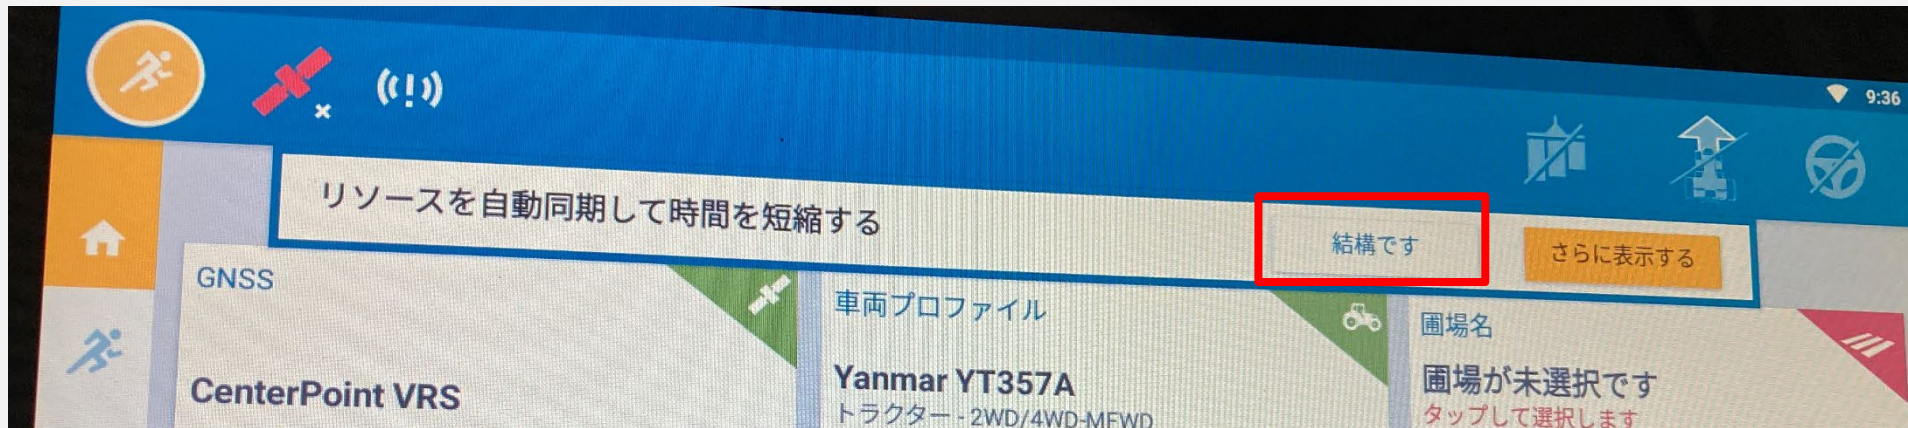

Trimble GFX-750 FW11.24で表示されるメッセージについて

「リソースを自動同期して時間を短縮する」

- ・ このメッセージは、Trimble社のデータ同期サービス「FarmerCore」などを宣伝する目的で1度だけ表示されるものです。
- ・ データ共有サービスをご利用でないディスプレイでは機能に影響ありませんので「結構です」をご選択ください。

表示されるバージョン：FW11.24

表示されるタイミング：ネットワークに接続した時（テザリングなどを用いてWi-Fi接続した時）

対処方法：「結構です」をタップ