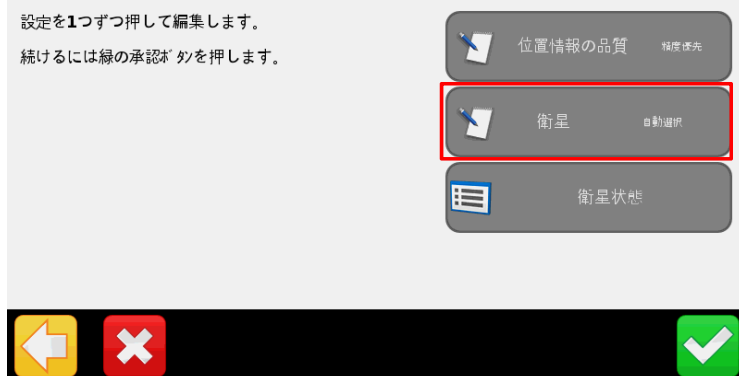

Trimble

CFX-750 GNSS設定 DGPS編

・GNSS設定（DGPS編）

WAAS/EGNOSセッティング

設定を1つずつ押して編集します。
続けるには緑の承認ボタンを押します。

衛星 自動選択

- ・”WAAS / EGNOS”の設定を行う画面が表示されるので、“衛星”アイコンをタップ

TRANSFORMING THE WAY THE WORLD WORKS