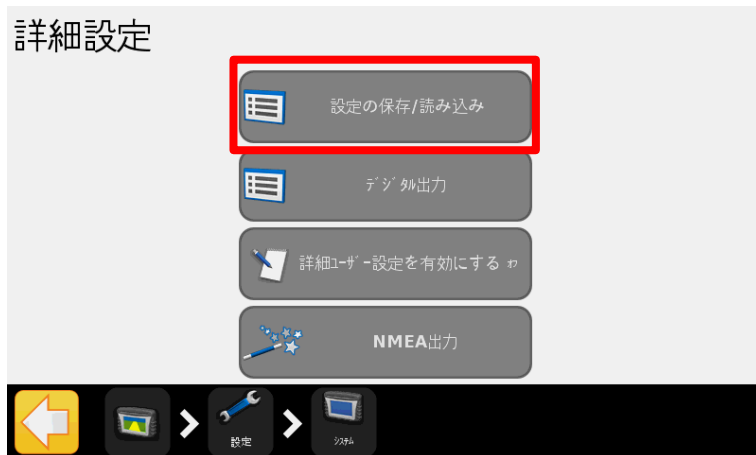

- 「設定の保存/読み込み」をタップ