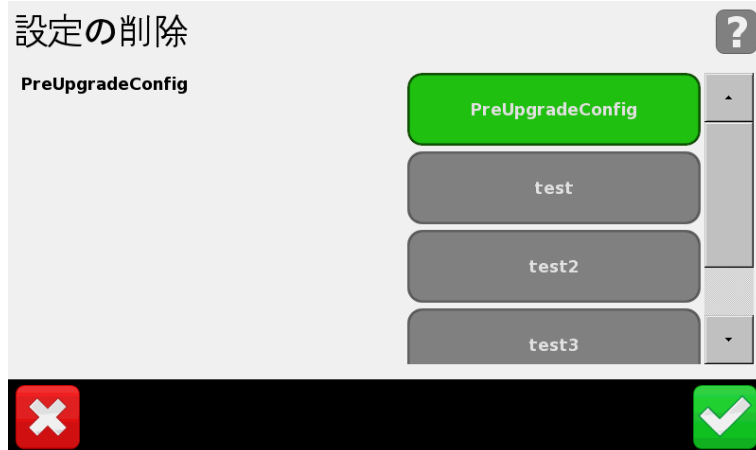

CFX-750 EZ-Pilot版 車両データの保存・読み込み・削除

車両設定の削除（内部メモリ・USB）

- 「設定」 → 「システム」 → 「詳細設定」 → 「設定の保存/読み込み」の順でタップ
- 「設定の削除」をタップ

■ 削除したいファイルを選択する

- データが保存されているUSBを接続した状態でみると、USBに入っているデータ名の頭には [USB] と表示される

- をタップして削除を行う