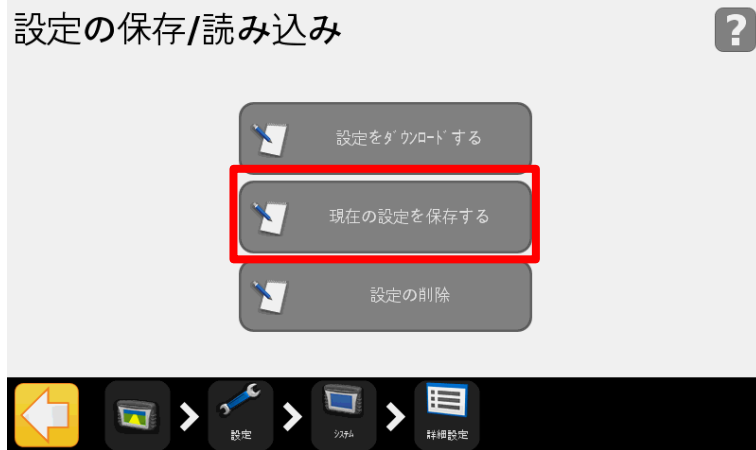

CFX-750 EZ-Pilot版 車両データの保存・読み込み・削除

車両設定の保存（内部メモリ・USB）

- 「現在の設定を保存する」をタップ