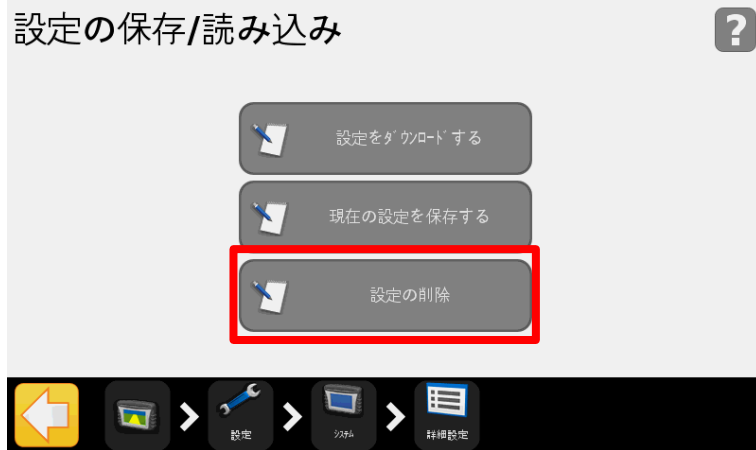

CFX-750 EZ-Pilot版 車両データの保存・読み込み・削除

車両設定の削除（内部メモリ・USB）

- 「設定」 → 「システム」 → 「詳細設定」 → 「設定の保存/読み込み」の順でタップ
- 「設定の削除」をタップ

■ 削除したいファイルを選択する

- データが保存されているUSBを接続した状態でみると、USBに入っているデータ名の頭には [USB] と表示される

- をタップして削除を行う