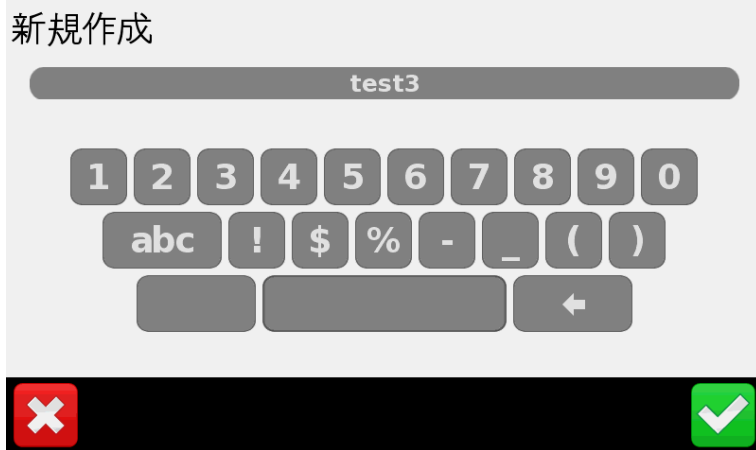

CFX-750 EZ-Pilot版 車両データの保存・読み込み・削除

車両設定の保存（内部メモリ・USB）

- 車両設定に名前を付ける
- をタップして次へ
- 保存が完了する

➤ 既に保存されているファイルと同じ名前にすると、上書き保存されるので注意してください。