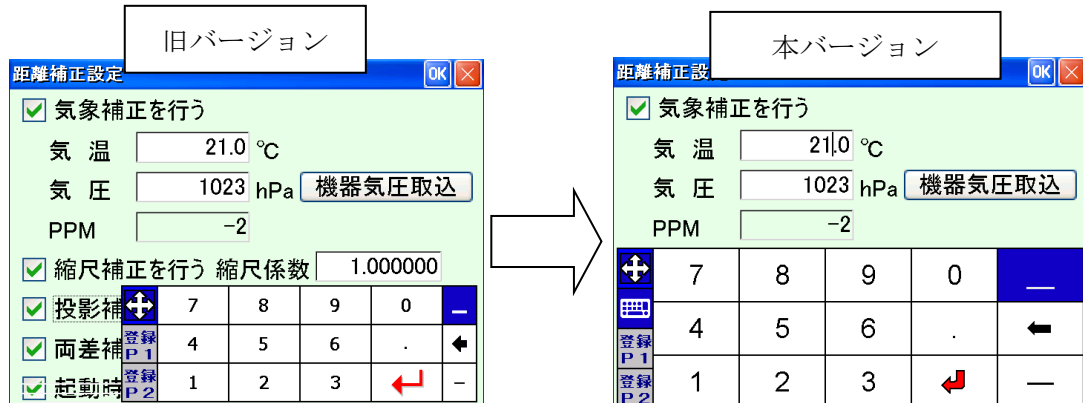

efit+ for C5 Ver.1.0.6.0 アップデート概要

2022年7月
株式会社 ニコン・トリンプル

いつも弊社製品をご愛顧いただき、誠にありがとうございます。
本書では、efit+ for C5 Ver.1.0.6.0 で追加、変更された機能の概要を説明します。

■ 入力パネル

◆ソフトウェア入力パネルのサイズを大きくしました。

◆ソフトウェア入力パネルの  アイコンより、キーボードの切替えをご利用できます。

◆入力ボックスにカーソルがある状態で上キーを押すと、バックスペースボタンとしてご利用できます。

以上