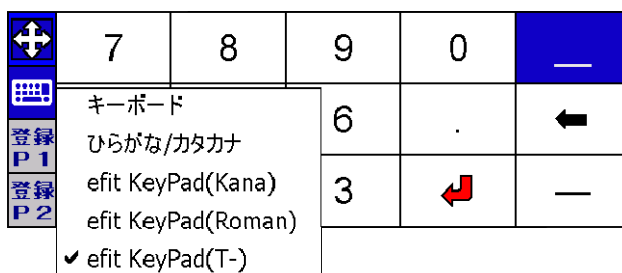

efit+ for C5 Ver.1.0.6.0 アップデート概要

2022年7月
株式会社 ニコン・トリンプル

いつも弊社製品をご愛顧いただき、誠にありがとうございます。
本書では、efit+ for C5 Ver.1.0.6.0 で追加、変更された機能の概要を説明します。

■ 入力パネル

◆ソフトウェア入力パネルのサイズを大きくしました。

◆ソフトウェア入力パネルの  アイコンより、キーボードの切替えをご利用できます。

◆入力ボックスにカーソルがある状態で上キーを押すと、バックスペースボタンとしてご利用できます。

以上