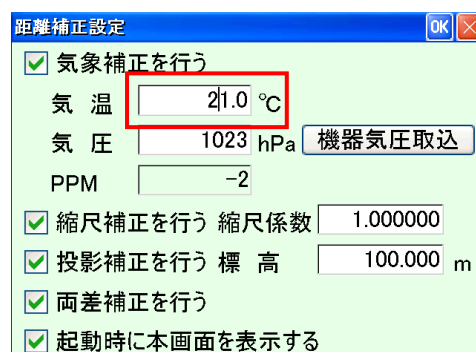

◆入力ボックスにカーソルがある状態で上キーを押すと、バックスペースボタンとしてご利用できます。