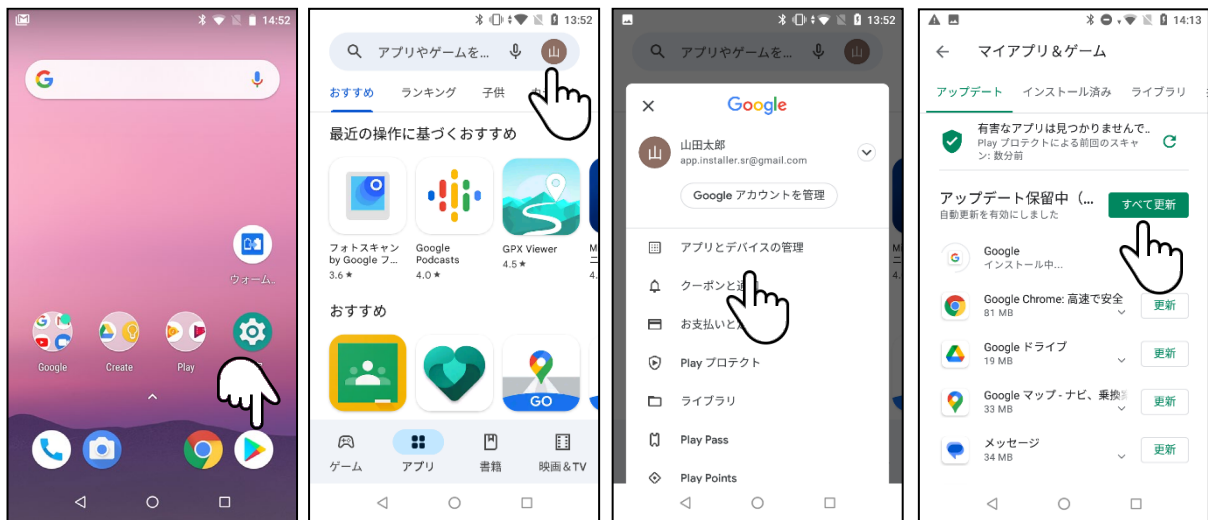

## ■ ご利用の際の注意

- ◆Trimble SKY Controller を快適にご利用いただくため、アプリケーションを最新版に更新する事をお勧めします。
- ◆特に Google Chrome はマップ表示で利用するため、最新版に更新してください。

- ① GooglePlay を起動します。
- ② 画面右上の  をタップします。
- ③ アプリとデバイスの管理を  をタップします。
- ④ すべて更新をタップします。